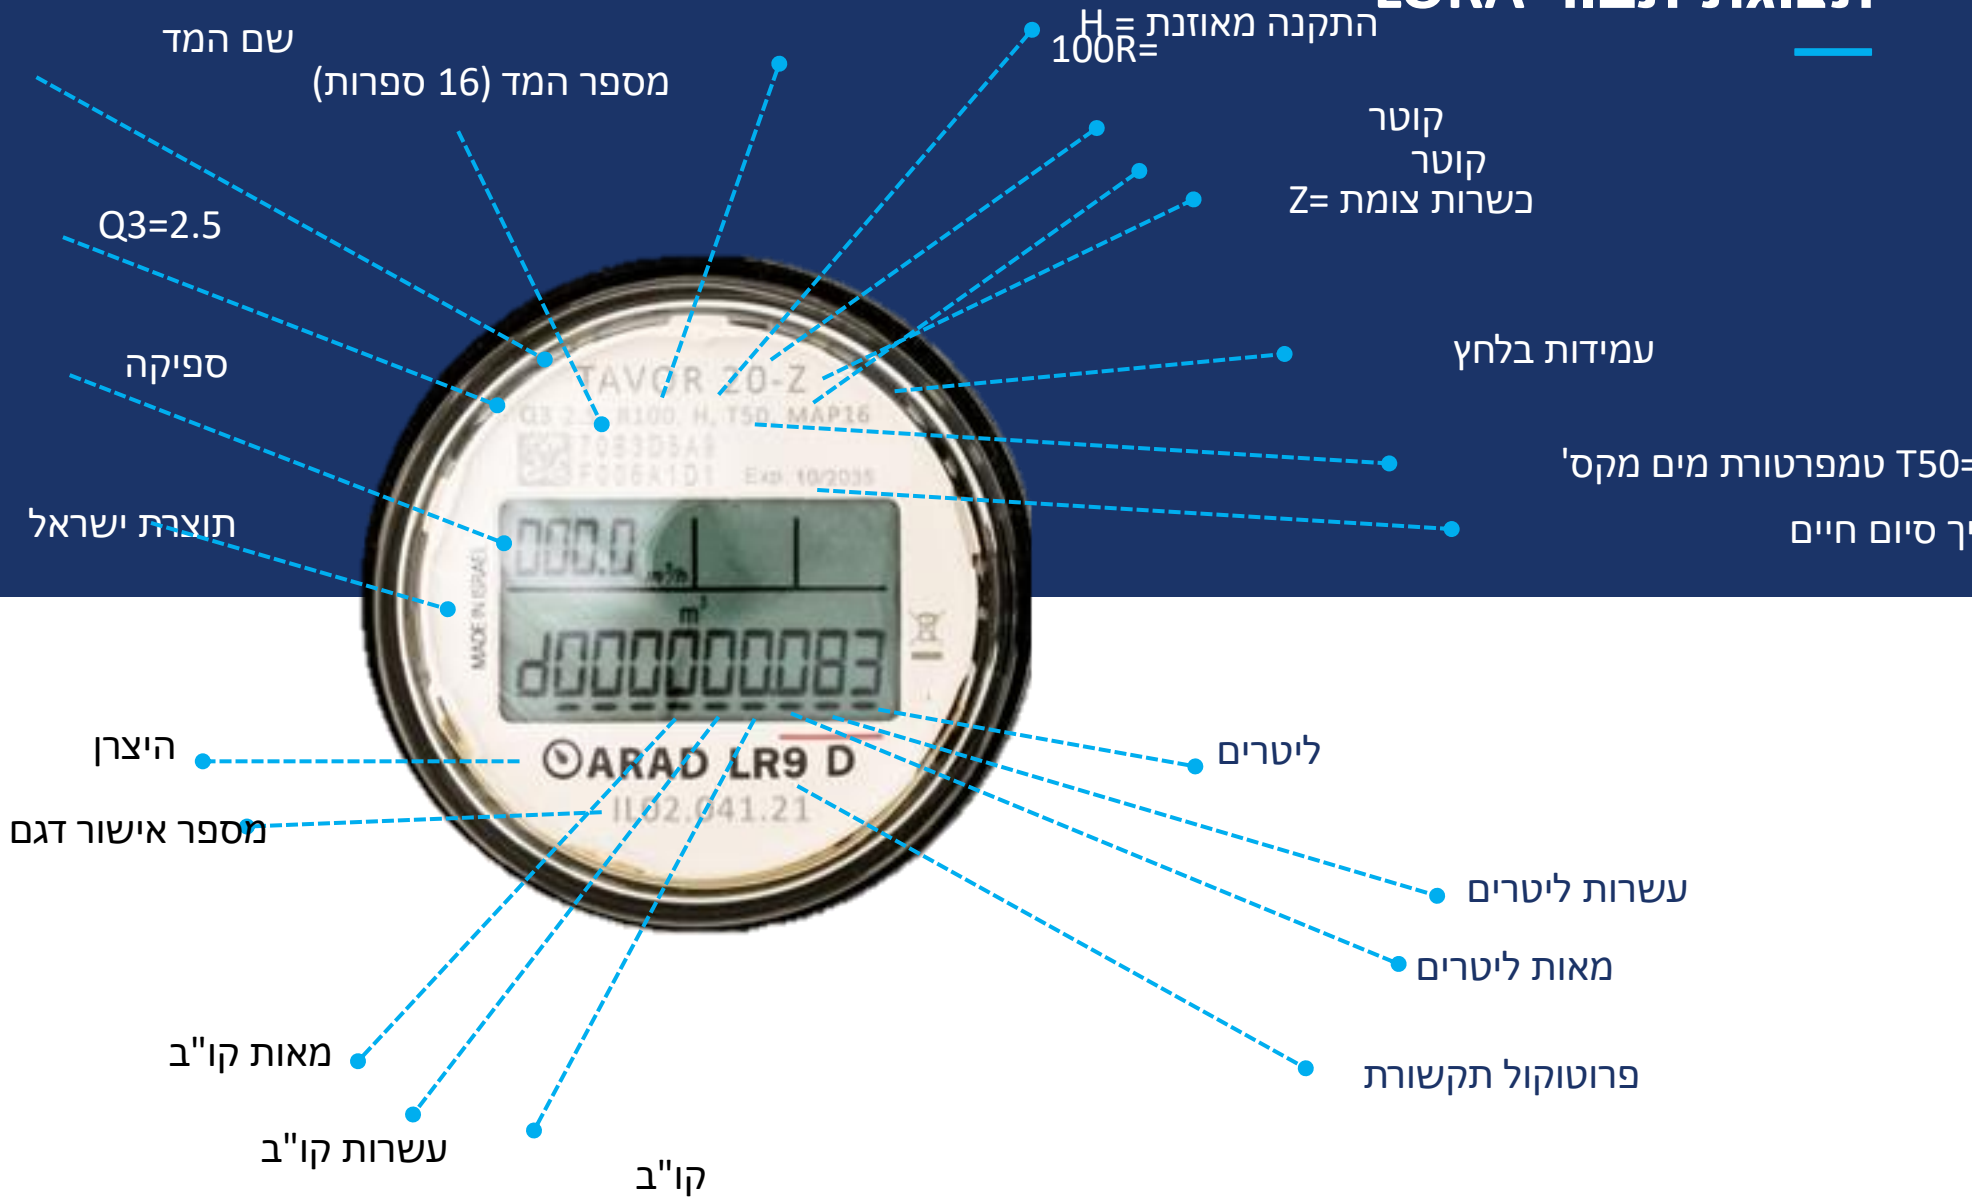

sonata™
Ultrasonic Residential Water Meter

רזולוציה משתנה ל-100 ליטר

ספיקה מוצגת (ריענון מסך בכל 5 שניות)

המילה "שבת" אינה מוצגת

סימון המכון צומת Z

- ספירה ושידור במהלך השבת - כמו ביום חול
- תצוגה במהלך השבת:
- תצוגת הצבירה משתנה למאה ליטר (כלומר נקודה אחת אחרי האפס)
- הספיקה מוצגת גם במצב שבת אולם קצב "ריענון" הצג של הספיקה וכיוון הזרימה משתנה ל-5 שניות עם הפסקה של שניה בין כל "ריענון"
- אין את המילה "שבת"
- התראות עובדות כמו ביום חול
- זמני שבת - כניסה למצב שבת 13:00, יציאה ממצב שבת 2:00

תצוגת אוקטב

מצב שינה:
 אם לאחר 24 שעות (או על פי ברירת המחדל שהוגדרה) המד מזהה צינור ריק/ צינור ללא מים, המד יעבור למצב שינה באופן אוטומטי.

תצוגת תבור LORA

תצוגת מד כרמל גלאט