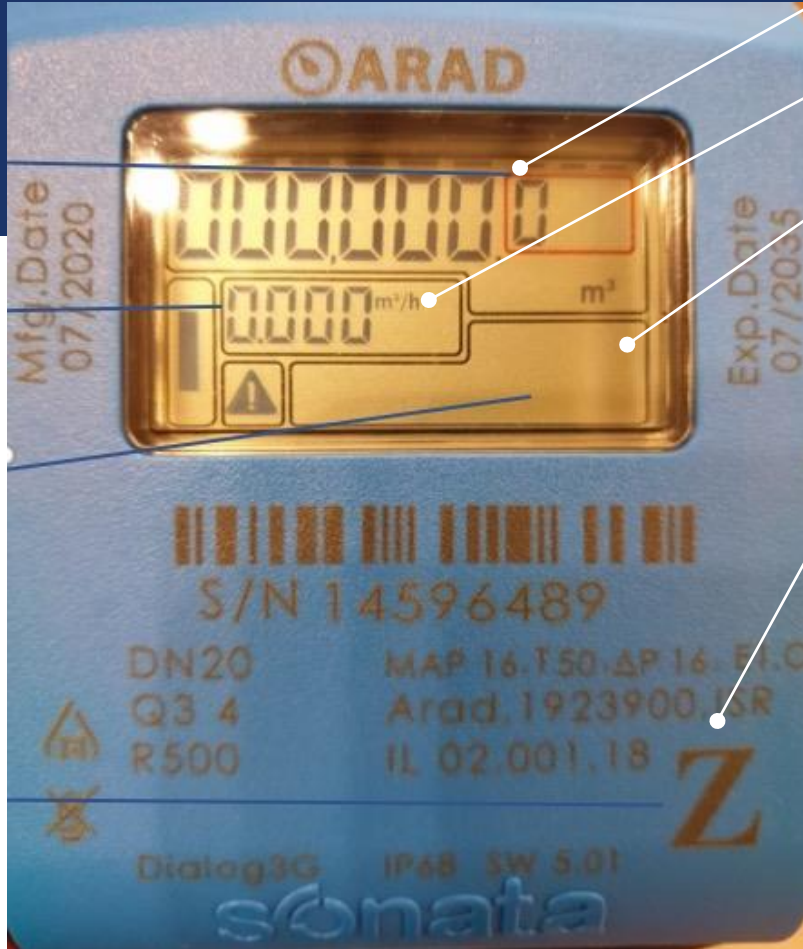

sonata™
Ultrasonic Residential Water Meter

רזולוציה משתנה ל-100 ליטר

ספיקה מוצגת (ריענון מסך בכל 5 שניות)

המילה "שבת" אינה מוצגת

סימון המכון צומת Z

- ספירה ושידור במהלך השבת - כמו ביום חול
- תצוגה במהלך השבת:
- תצוגת הצבירה משתנה למאה ליטר (כלומר נקודה אחת אחרי האפס)
- הספיקה מוצגת גם במצב שבת אולם קצב "ריענון" הצג של הספיקה וכיוון הזרימה משתנה ל-5 שניות עם הפסקה של שניה בין כל "ריענון"
- אין את המילה "שבת"
- התראות עובדות כמו ביום חול
- זמני שבת - כניסה למצב שבת 13:00, יציאה ממצב שבת 2:00

תצוגת אוקטב

מצב שינה:
 אם לאחר 24 שעות (או על פי ברירת המחדל שהוגדרה) המד מזהה צינור ריק/ צינור ללא מים, המד יעבור למצב שינה באופן אוטומטי.

תצוגת תבור LORA

תצוגת מד כרמל גלאט