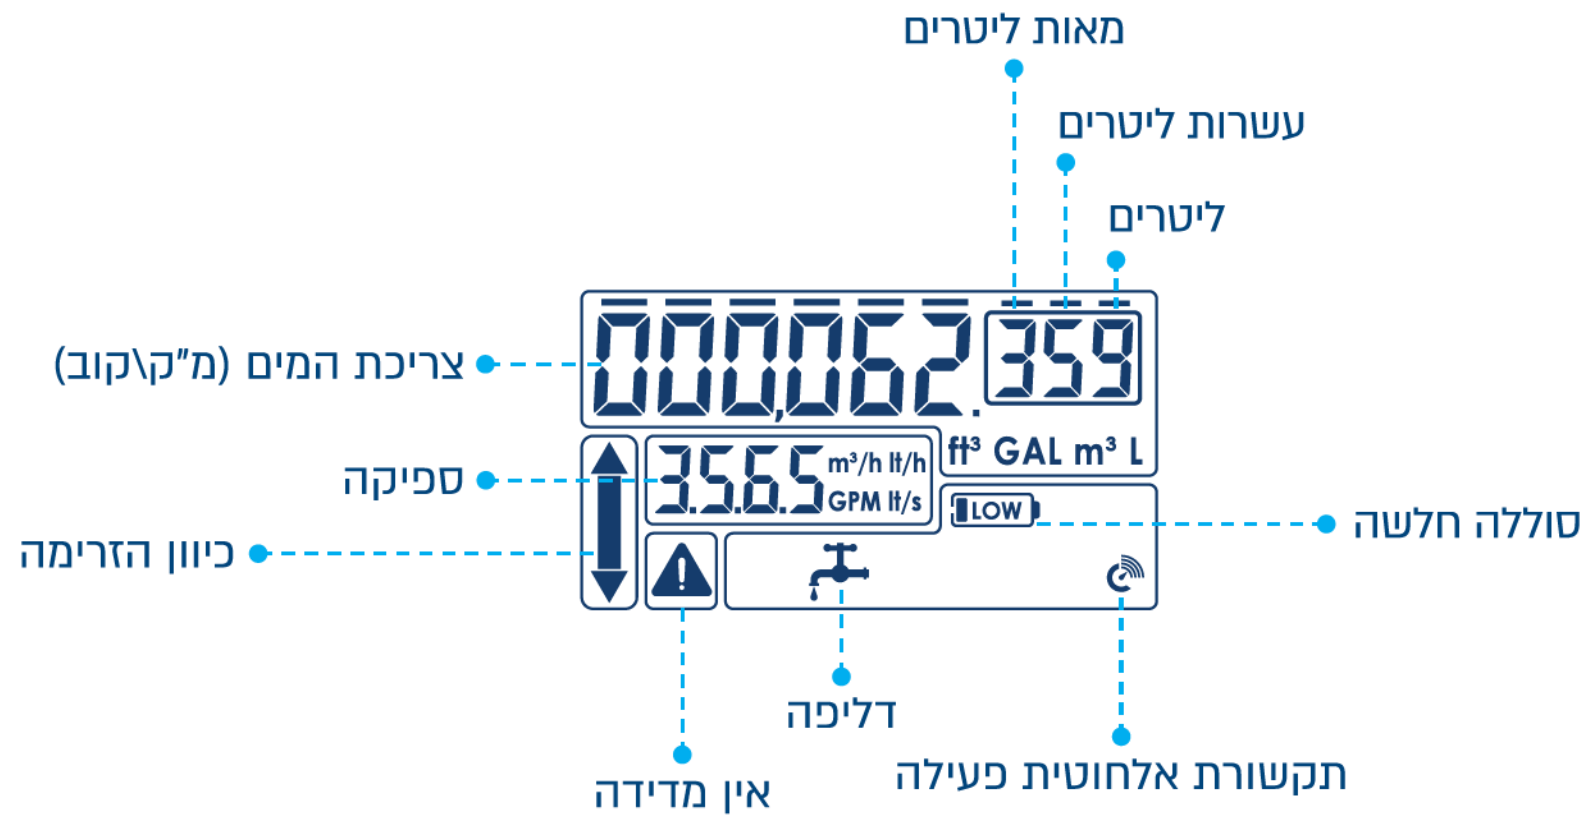

sonata™
Ultrasonic Residential Water Meter

רזולוציה משתנה ל-100 ליטר

ספיקה מוצגת (ריענון מסך בכל 5 שניות)

המילה "שבת" אינה מוצגת

סימון המכון צומת Z

- ספירה ושידור במהלך השבת - כמו ביום חול
- תצוגה במהלך השבת:
- תצוגת הצבירה משתנה למאה ליטר (כלומר נקודה אחת אחרי האפס)
- הספיקה מוצגת גם במצב שבת אולם קצב "ריענון" הצג של הספיקה וכיוון הזרימה משתנה ל-5 שניות עם הפסקה של שניה בין כל "ריענון"
- אין את המילה "שבת"
- התראות עובדות כמו ביום חול
- זמני שבת - כניסה למצב שבת 13:00, יציאה ממצב שבת 2:00

תצוגת אוקטב

מצב שינה:
 אם לאחר 24 שעות (או על פי ברירת המחדל שהוגדרה) המד מזהה צינור ריק/ צינור ללא מים, המד יעבור למצב שינה באופן אוטומטי.

תצוגת תבור LORA

תצוגת מד כרמל גלאט