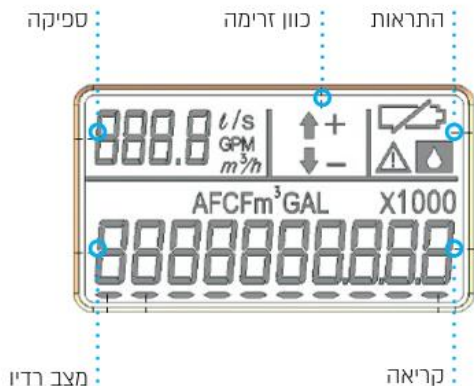

sonata™
Ultrasonic Residential Water Meter

רזולוציה משתנה ל-100 ליטר

ספיקה מוצגת (ריענון מסך בכל 5 שניות)

המילה "שבת" אינה מוצגת

סימון המכון צומת Z

- ספירה ושידור במהלך השבת - כמו ביום חול
- תצוגה במהלך השבת:
- תצוגת הצבירה משתנה למאה ליטר (כלומר נקודה אחת אחרי האפס)
- הספיקה מוצגת גם במצב שבת אולם קצב "ריענון" הצג של הספיקה וכיוון הזרימה משתנה ל-5 שניות עם הפסקה של שניה בין כל "ריענון"
- אין את המילה "שבת"
- התראות עובדות כמו ביום חול
- זמני שבת - כניסה למצב שבת 13:00, יציאה ממצב שבת 2:00

תצוגת אוקטב

מצב שינה:
 אם לאחר 24 שעות (או על פי ברירת המחדל שהוגדרה) המד מזהה צינור ריק/ צינור ללא מים, המד יעבור למצב שינה באופן אוטומטי.

תצוגת תבור LORA

תצוגת מד כרמל גלאט