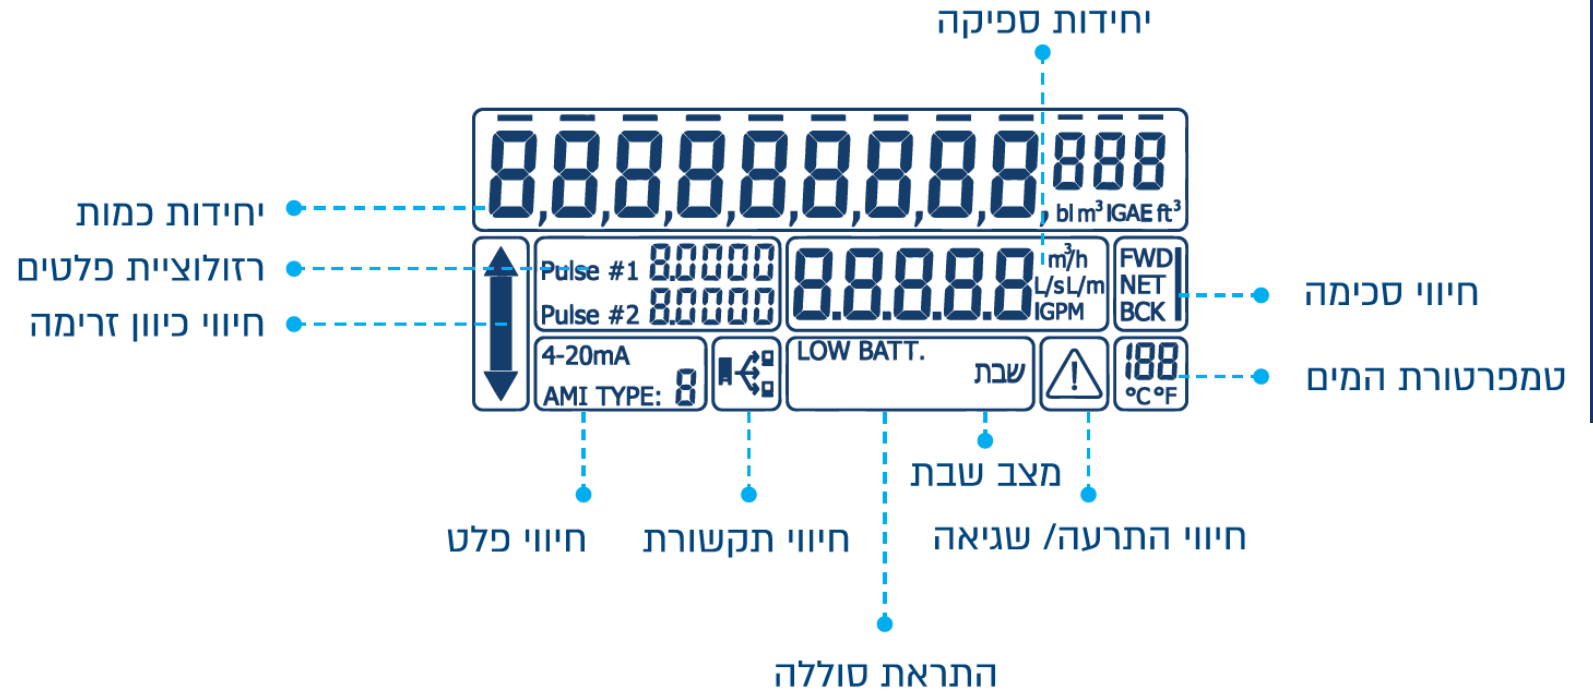

sonata™
Ultrasonic Residential Water Meter

רזולוציה משתנה ל-100 ליטר

ספיקה מוצגת (ריענון מסך בכל 5 שניות)

המילה "שבת" אינה מוצגת

סימון המכון צומת Z

- ספירה ושידור במהלך השבת - כמו ביום חול
- תצוגה במהלך השבת:
- תצוגת הצבירה משתנה למאה ליטר (כלומר נקודה אחת אחרי האפס)
- הספיקה מוצגת גם במצב שבת אולם קצב "ריענון" הצג של הספיקה וכיוון הזרימה משתנה ל-5 שניות עם הפסקה של שניה בין כל "ריענון"
- אין את המילה "שבת"
- התראות עובדות כמו ביום חול
- זמני שבת - כניסה למצב שבת 13:00, יציאה ממצב שבת 2:00

תצוגת אוקטב

מצב שינה:
 אם לאחר 24 שעות (או על פי ברירת המחדל שהוגדרה) המד מזהה צינור ריק/ צינור ללא מים, המד יעבור למצב שינה באופן אוטומטי.

תצוגת תבור LORA

תצוגת מד כרמל גלאט